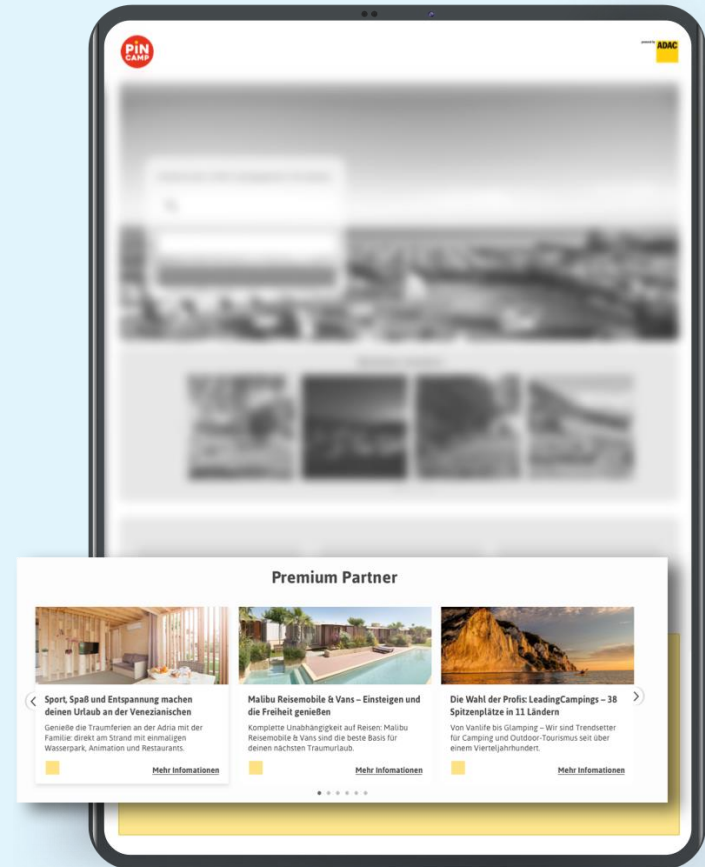

ANUNCIOS ESPECIALES

PÁGINA WEB - SOCIO PREMIUM

Posicionamiento:

En la mitad de la página web

Visualización:

Rotación de un máximo de doce socios

Funcionalidad:

- El cuadro lleva al perfil de PiNCAMP.de/Anwbcamping.nl (Enlace externo posible también)

Periodo de reserva:

Mensual

Presentación
exclusiva de su
marca

The camping company of