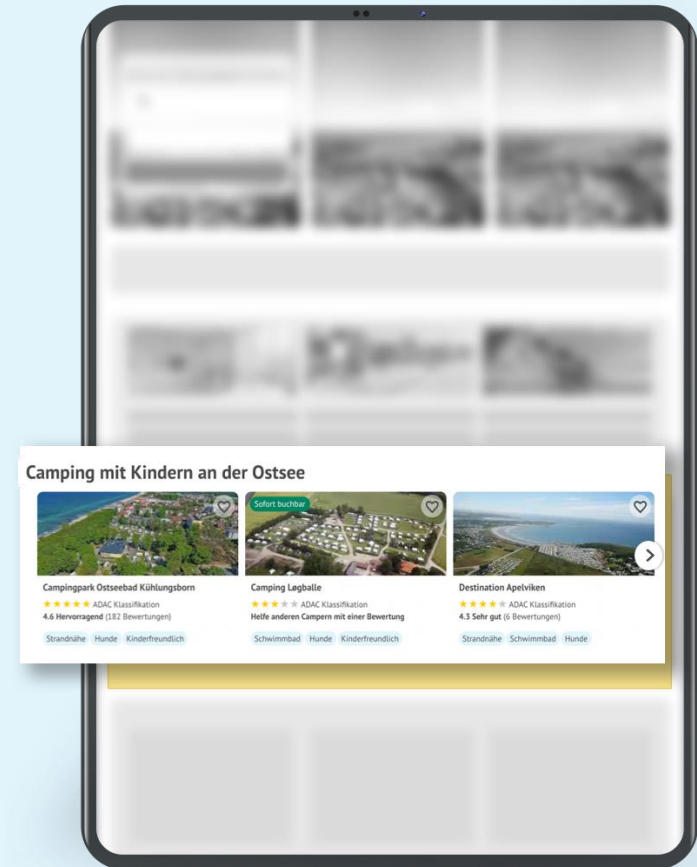

### Posicionamiento:

En todas las páginas de destino (pincamp.de + pincamp.ch + Anwbcamping.nl), así como en una sección separada

### Funcionalidad:

- El cuadro lleva al perfil PiNCAMP.de/Anwbcamping.nl
- El botón lleva como clickout al camping

### Lista de temas destacados:

Cerca al mar  
Cerca al lago  
Apto para niños Pet-friendly  
Acampada invernal  
Spa & bienestar  
Tranquilo  
Apto para nudistas  
4 estrellas  
Superplatz  
Glamping  
Topcampings (NL)