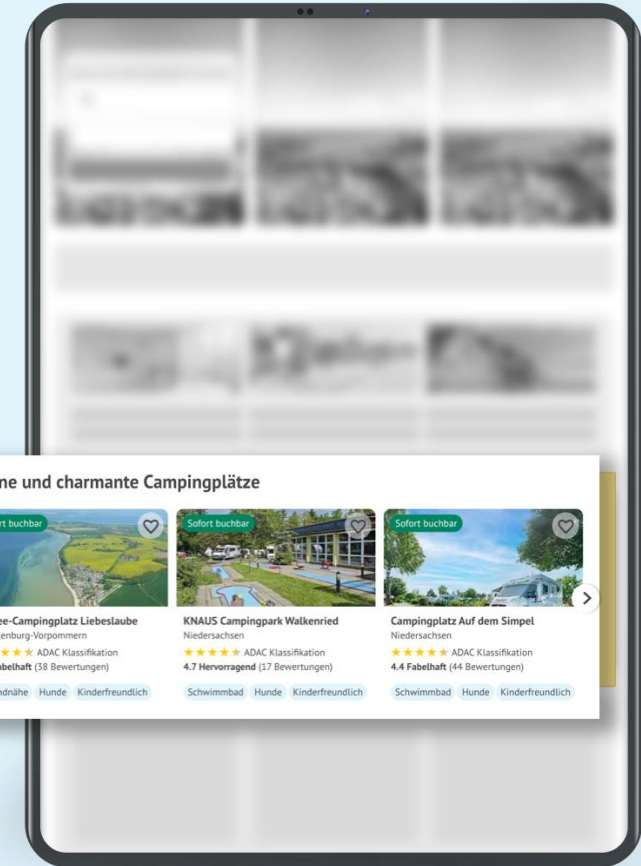

ANUNCIOS ESPECIALES

PEQUEÑO Y ENCANTADOR

“Pequeño y encantador” es una selección independiente para campings con un máximo de 60 unidades (turísticas + residenciales + estacionamientos).

Posicionamiento:

En todas las páginas de destino (pincamp.de + pincamp.ch + Anwbcamping.nl), así como dentro de una sección propia.

Darstellung:

Presentación rotativa en las páginas de destino, posicionamiento exclusivo sólo para anunciantes en la nueva sección „Klein & Charmant“

Funcionalidad:

- El cuadro lleva al perfil de PiNCAMP.de/ PiNCAMP.ch/Anwbcamping.nl
- El botón lleva como clickout al camping

Período de reserva: anual

Zona de presentación excepcional para los campings más pequeños

The camping company of