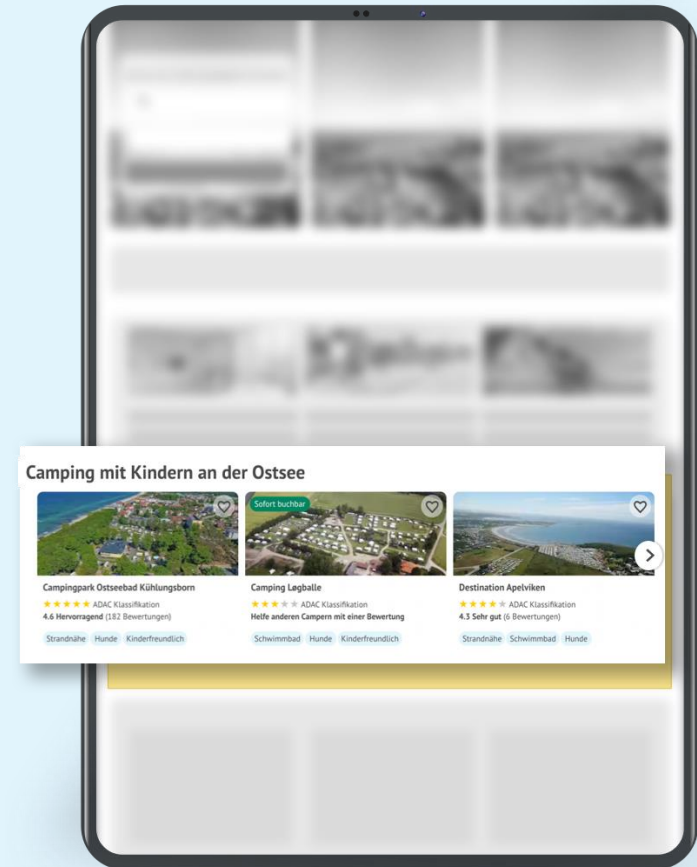

Posizionamento:

Su tutte le pagine per destinazione (pincamp.de + pincamp.ch + Anwbcamping.nl) e in un'apposita sezione

Presentazione:

Presentazione a rotazione sulle pagine per destinazione, posizionamento preferenziale nelle rispettive categorie tematiche

Funzionalità:

- Il pannello manda al profilo su PiNCAMP.de/Anwbcamping.nl
- Il tasto manda al campeggio come click-out

Periodo di prenotazione:

Annuale

Aumentate la vostra
visibilità con un
video YouTube

Elenco dei temi evidenziati:

Al mare
Al lago
Adatto ai bambini
Adatto con i cani
Campeggio invernale
Benessere
Tranquillo
Nudista
4 Stelle
Super Campeggio
Glamping
Topcampings (NL)

The camping company of

PUBBLICITÀ SPECIALI

HOME PAGE: PREMIUM PARTNER