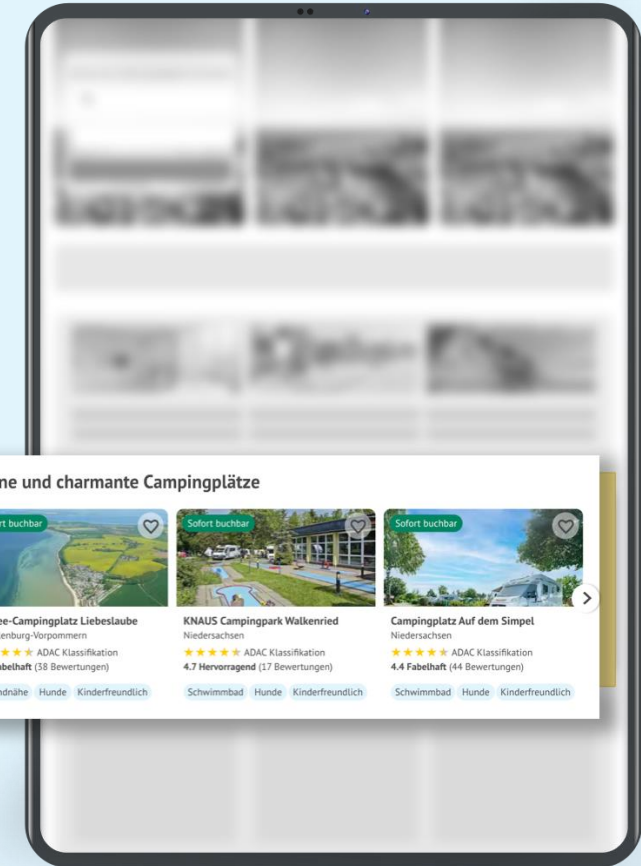

PUBBLICITÀ SPECIALI

PICCOLO E AFFASCINANTE

"Piccolo e affascinante" è una selezione separata per i campeggi con un massimo di 60 unità (piazzole per turisti + alloggi + affitti).

Posizionamento:

Su tutte le pagine per destinazione (pincamp.de + pincamp.ch + Anwbcamping.nl) e in un'apposita sezione

Presentazione:

Visualizzazione a rotazione sulle pagine per destinazione, posizionamento esclusivo solo per i clienti pubblicitari nella nuova sezione "Piccolo e affascinante"

Call to action:

- Il pannello manda al profilo su [PiNCAMP.de/](https://pincamp.de/) [PiNCAMP.ch/](https://pincamp.ch/) [Anwbcamping.nl](https://anwbcamping.nl/)
- Il tasto manda al campeggio come click-out

Periodo di prenotazione: annuale

Spazio di
presentazione
eccezionale per
campeggi più
piccoli

The camping company of