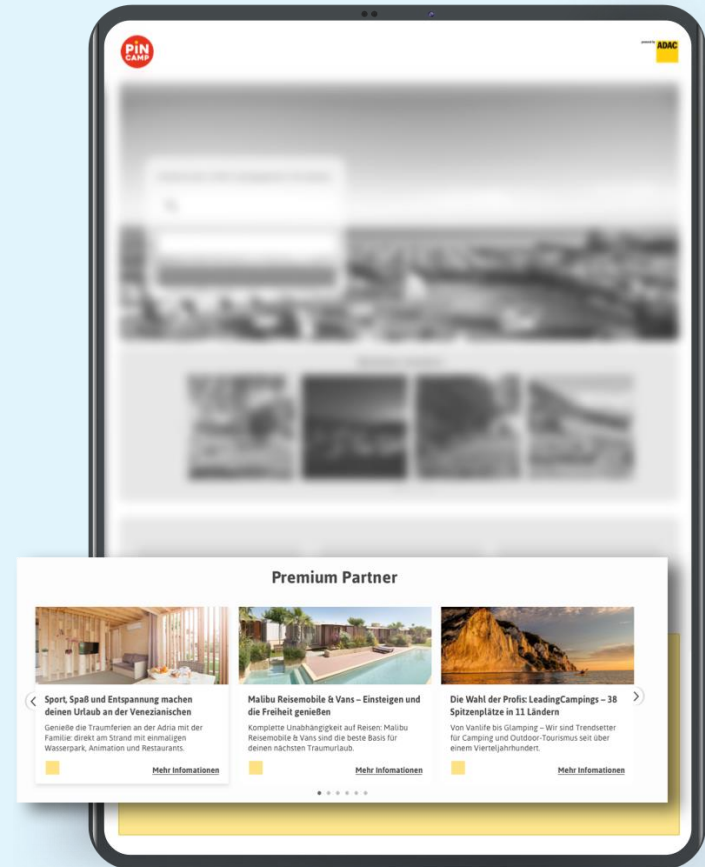

Posizionamento:

Nella parte centrale della Homepage

Presentazione:

Rotazione di un massimo di dodici campeggi

Funzionalità:

- Il pannello manda al profilo su PiNCAMP.de/Anwbcamping.nl (possibile anche il collegamento esterno)

Periodo di prenotazione:

Mensile

Presentazione
esclusiva della
vostra struttura

The camping company of

PUBBLICITÀ SPECIALI

PAGINA DEL PROFILO DEL CAMPEGGIO: PREMIUM PARTNER

Posizionamento:

In alto a destra nelle pagine di profilo dei campeggi BASIC